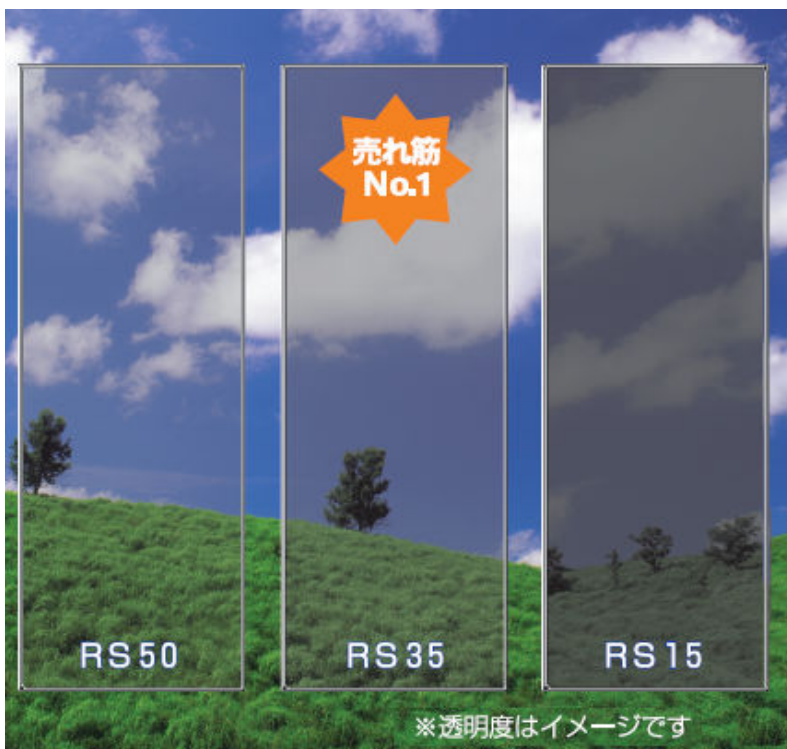

## RS50 シルバー

適度な透明感。日中、室内から外がよく見え、外から中はあまり見えません。

## RS35 ハードシルバー

少し暗くても遮熱効果重視。一般ご家庭等、日中、外からはほとんど見えません。