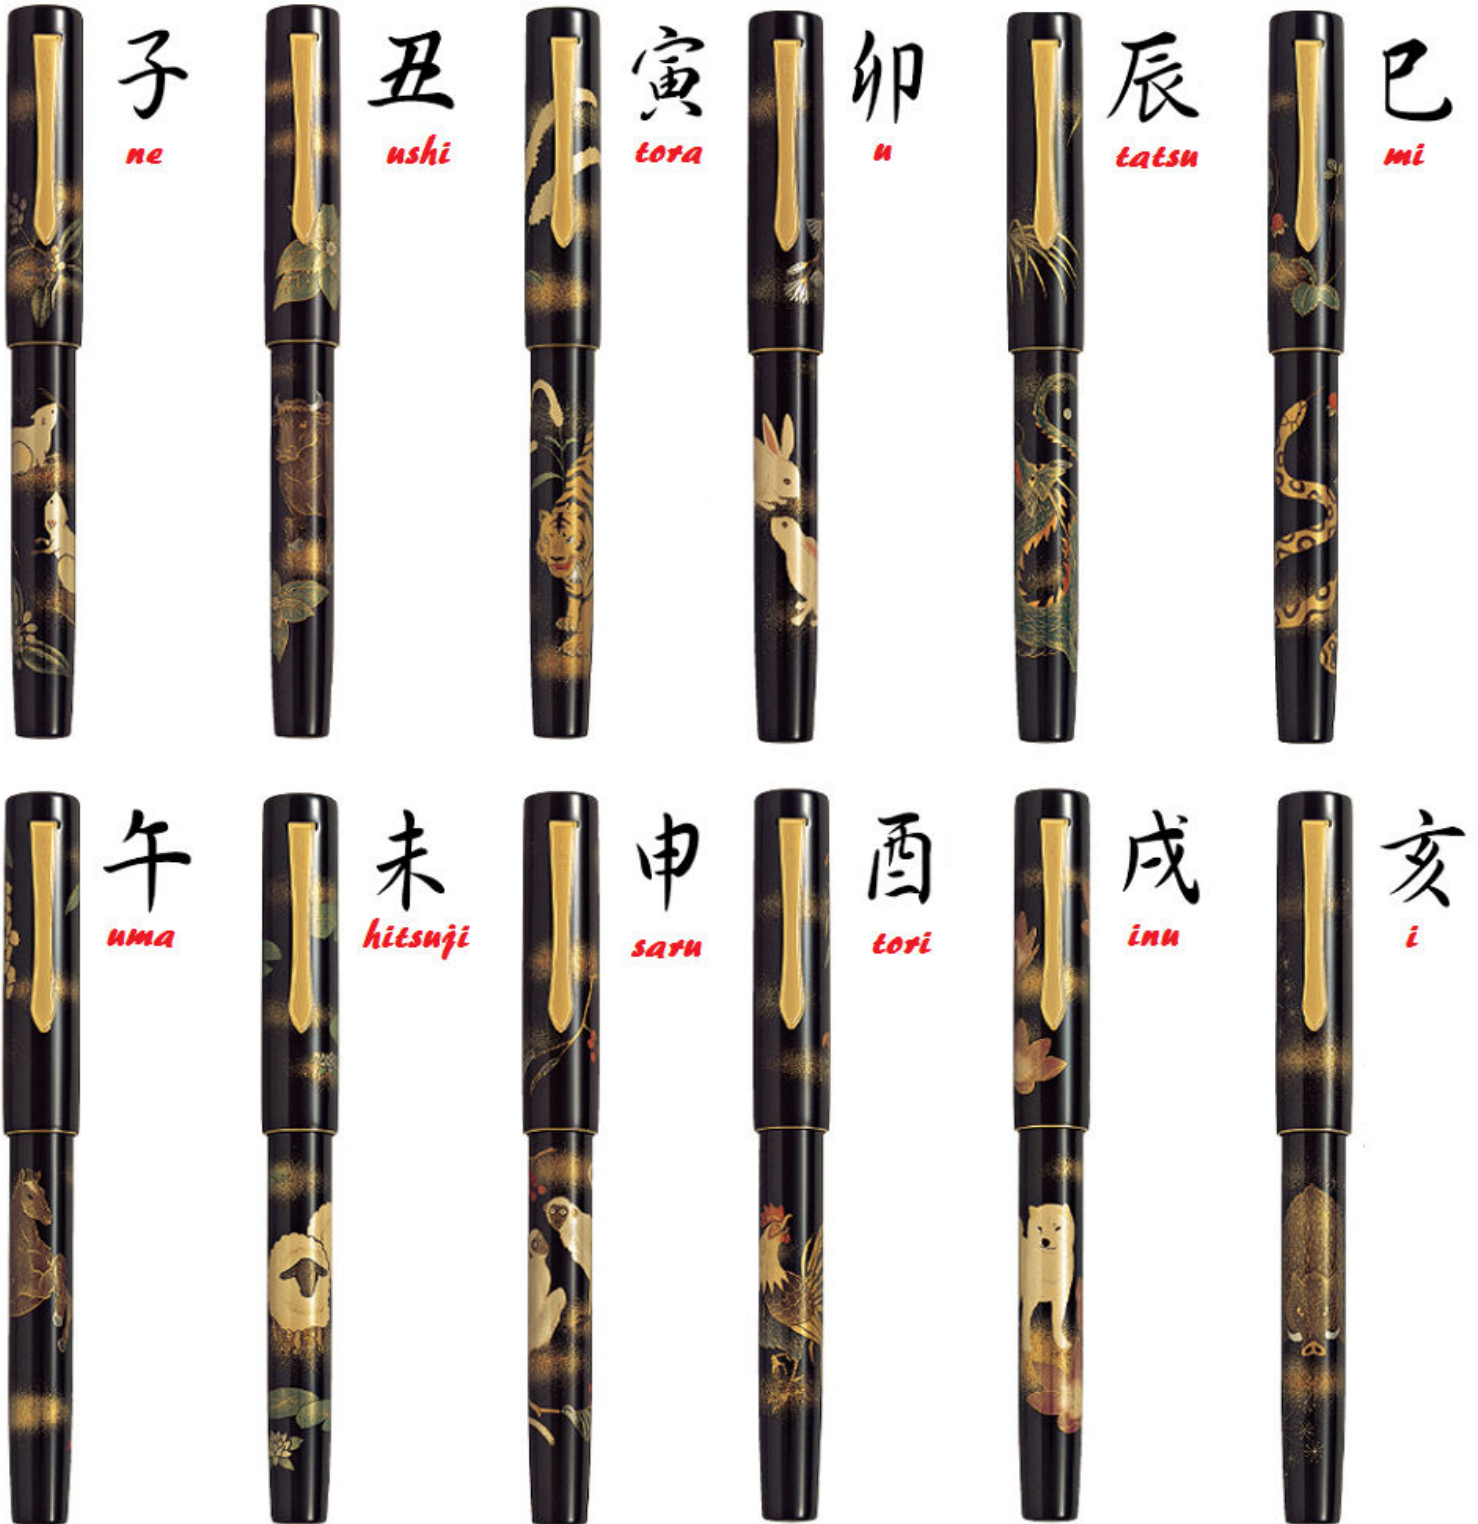

Maki-e ZodiacCollection

研出蒔絵 togidashimakie 干支コレクション

十二支とその動物に関する草花の蒔絵を、高級万年筆にほどこしました。日本画家の中町 力氏がオリジナルで描いた図案をもとに、パイロットの作家が心を込めて仕上げた逸品です。研出蒔絵技法で表現されたその優雅な世界をお楽しみください。それぞれの干支の方、退職を迎える方への記念品、お誕生日や還暦をはじめとする長寿のお祝いに。また、外国の方へのお土産としても印象深い贈り物になります。

※こちらの商品をご予約後、お届けまで約3か月かかります。

子(ね) The Mouse

ネズミは福財の神・大黒天の使いです。ネズミモチの木の廻りで戯れるネズミの姿を絵柄にしました。

丑(うし) The Ox

ウシハコベの大地をウシが優雅に、粘り強く着実に歩んで行く姿を表現しています。

寅(とら) The Tiger

決断力と才知に溢れるトラが、オカトラオノの間を勇猛に進んで行く姿を表現しています。

卯(う) The Rabbit

日本原産の植物「卯の花」の下で戯れる、二羽の真っ白なウサギの姿を絵柄にしました。

辰(たつ) The Dragon

リュウノヒゲの青い実を、あらゆる幸運や運気を引き寄せる「玉」に見立てた、生命力と躍動感に溢れたリュウの絵柄です。

巳(み) The Snake

生命力の強いヘビイチゴと吉祥の象徴であるへびを併せた、縁起の良い絵柄です。

午(うま) The Horse

古くより知られる万葉植物の一つであるアセビの花を背景に、大地を力強く駆け巡る馬の姿を絵柄にしました。

未(ひつじ) The Sheep

家族の安泰・平和を意味する二頭のヒツジが、水面に浮かぶヒツジソウの傍らで仲睦まじく寄り添っています。

申(さる) The Monkey

赤い実をつけたサルトリイバラと、災難が「さる」ことから縁起が良いとされるサルが戯れている姿を表現しています

酉(とり) The Rooster

商売繁盛の象徴であるニワトリが、トサカに似ているケイトウの前で高らかに時を報せています。

戌(いぬ) The Dog