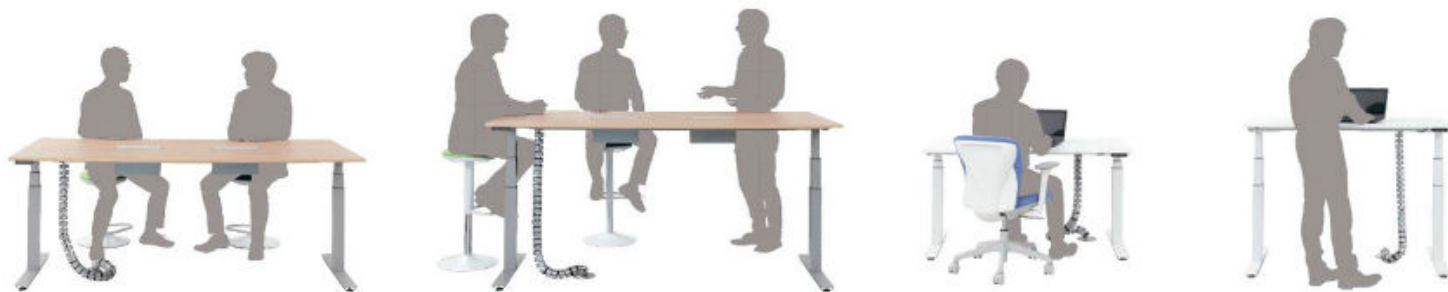

LIFTY [リフティ]

座って、立って、集まって… ワークスタイルを自由にコントロール。

オフィスのニーズにフレキシブルに対応。
天板をすばやく自由に上下昇降。

多様化するオフィス空間において、ワークスタイルは多種多様です。「もっと自由にスペースを活用できれば」とのニーズに応え、オフィスデスクに働き方を合わせるのではなく、ワークスタイルにデスクを合わせていく!そんな発想で誕生したのが「リフティ」なのです。デスク天板をすばやく自由に上下昇降させることでフレキシブルにオフィスワークのニーズに対応します。

電動昇降機能で簡単操作

個人のスペースやミーティング用など限定されていたオフィスデスクが
もっと自由なコラボレーションスペースにかわる!

座り仕事のみだったり、立ち仕事のみであったりと固定化されたオフィスデスクを、テーブルの高さを調節することで、仕事の効率化を自由にコントロール。ミーティングなどのシーンでも自由にコラボレーションの質をコントロールできます。

今話題の昇降式テーブル。¥237,000～(5年リースの場合/月額¥7,000～)